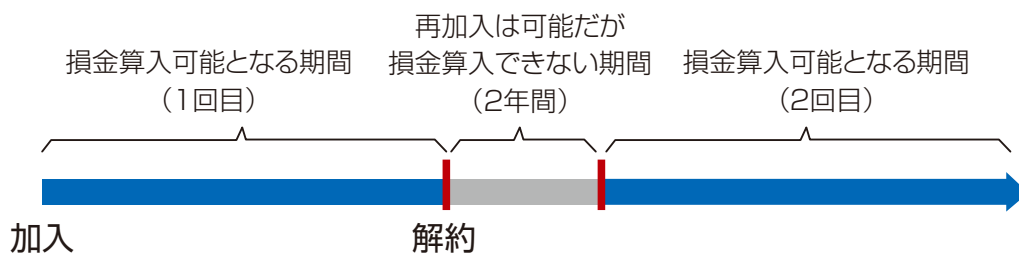

会員交流会

会員交流会を通じて、新たな人脈形成を図っていただくことを目的としております。是非、この機会にご参加をお待ちしております。

日時 9月27日(金) 17:00~19:00 (受付16:30~)

会場 江南商工会館1階ホール(江南市古知野町小金112)

交流内容 簡単な自己紹介・企業紹介、企業プレゼンテーション、ご歓談・名刺交換・情報交換

参加料 1名につき1,000円(税込)(軽食・アルコールあり)

定員 先着30名(1社2名まで)

申込期限 9月13日(金)

申込・問合せ 江南商工会議所 総務課

名刺をたくさん
ご持参ください!

当所ホームページでPRしませんか?

当所ホームページの『会員事業所紹介ページ』で、会員事業所(掲載申込者のみ)の皆様を紹介しています。

会員事業所紹介に掲載を希望される事業所様は、ぜひお申込ください。

- ・掲載は 無料!
- ・ホームページをお持ちの場合は、リンク掲載いたします。

申込は
こちらから↓

LINE公式アカウント登録をお願いします

この度、当所では、「江南商工会議所公式LINE」を開設いたしました。8月より、セミナー、補助金等の情報をタイムリーにお届けします。友だち登録をお願いします。

ID検索：@824pfxrh

経営セーフティ共済

中小企業倒産防止共済制度に係る税制の特例に関する内容変更

令和6年10月1日以降に共済契約を解約し、再度共済契約を締結(再加入)する場合、その契約の日から2年を経過する日までの間に支出する掛け金については、必要経費または損金に参入できなくなります。(所得税についても同様)

(参考：改正イメージ)

(商工共済ニュース2024年春号より一部抜粋・加工)

問合せ 独立行政法人 中小企業基盤整備機構 共済相談室 電話:050-5541-7171
[営業時間:平日 9:00~17:00]